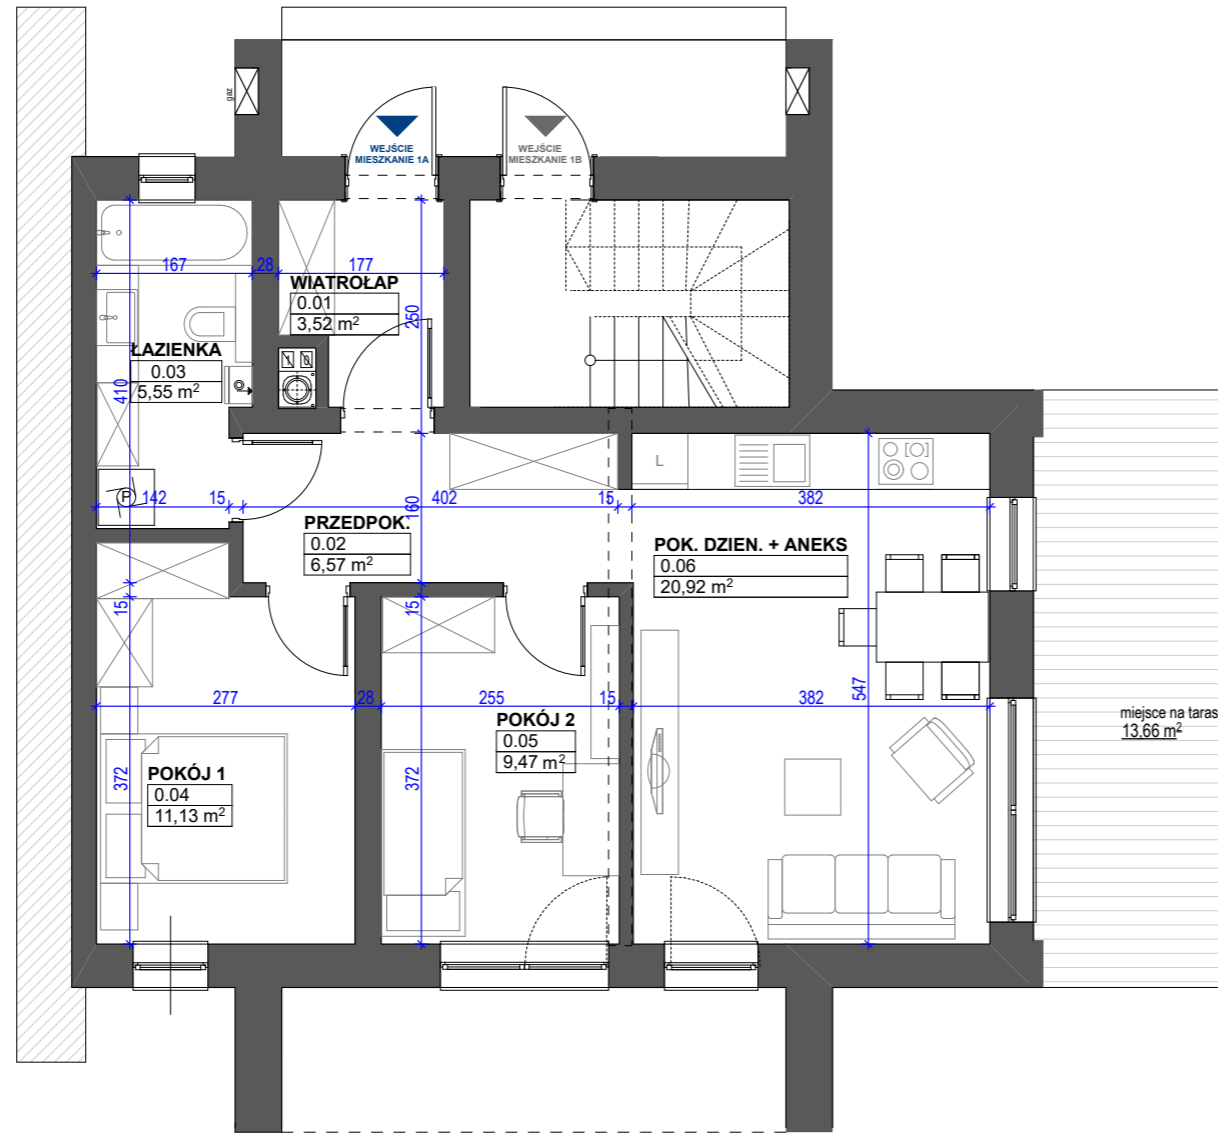

OSIEDLE DĘBINA

przy ul. Potockiego w Rzeszowie

RZUT MIESZKANIE PARTER

MIESZKANIE 1- PARTER

0.01 WIATROŁAP	3,52
0.02 PRZEDPOKÓJ	6,57
0.03 ŁAZIENKA	5,55
0.04 POKÓJ	11,13
0.05 POKÓJ	9,47
0.06 POKÓJ DZIENNY+ANEKS	20,92
	57,16

POWIERZCHNIA UŻYTKOWA MIESZKANIA 1A : 57,16 m²