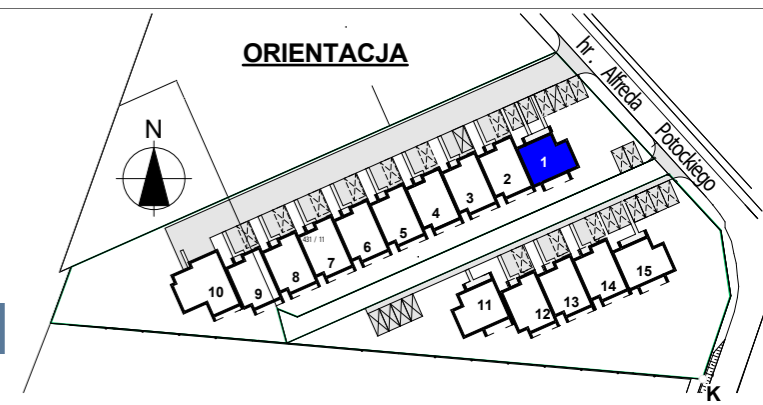

OSIEDLE DĘBINA

przy ul. Potockiego w Rzeszowie

RZUT MIESZKANIE PARTER

MIESZKANIE 1- PARTER

0.01 WIATROŁAP	3,52
0.02 PRZEDPOKÓJ	6,57
0.03 ŁAZIENKA	5,55
0.04 POKÓJ	11,13
0.05 POKÓJ	9,47
0.06 POKÓJ DZIENNY+ANEKS	20,92
	57,16

POWIERZCHNIA UŻYTKOWA MIESZKANIA 1A : 57,16 m²