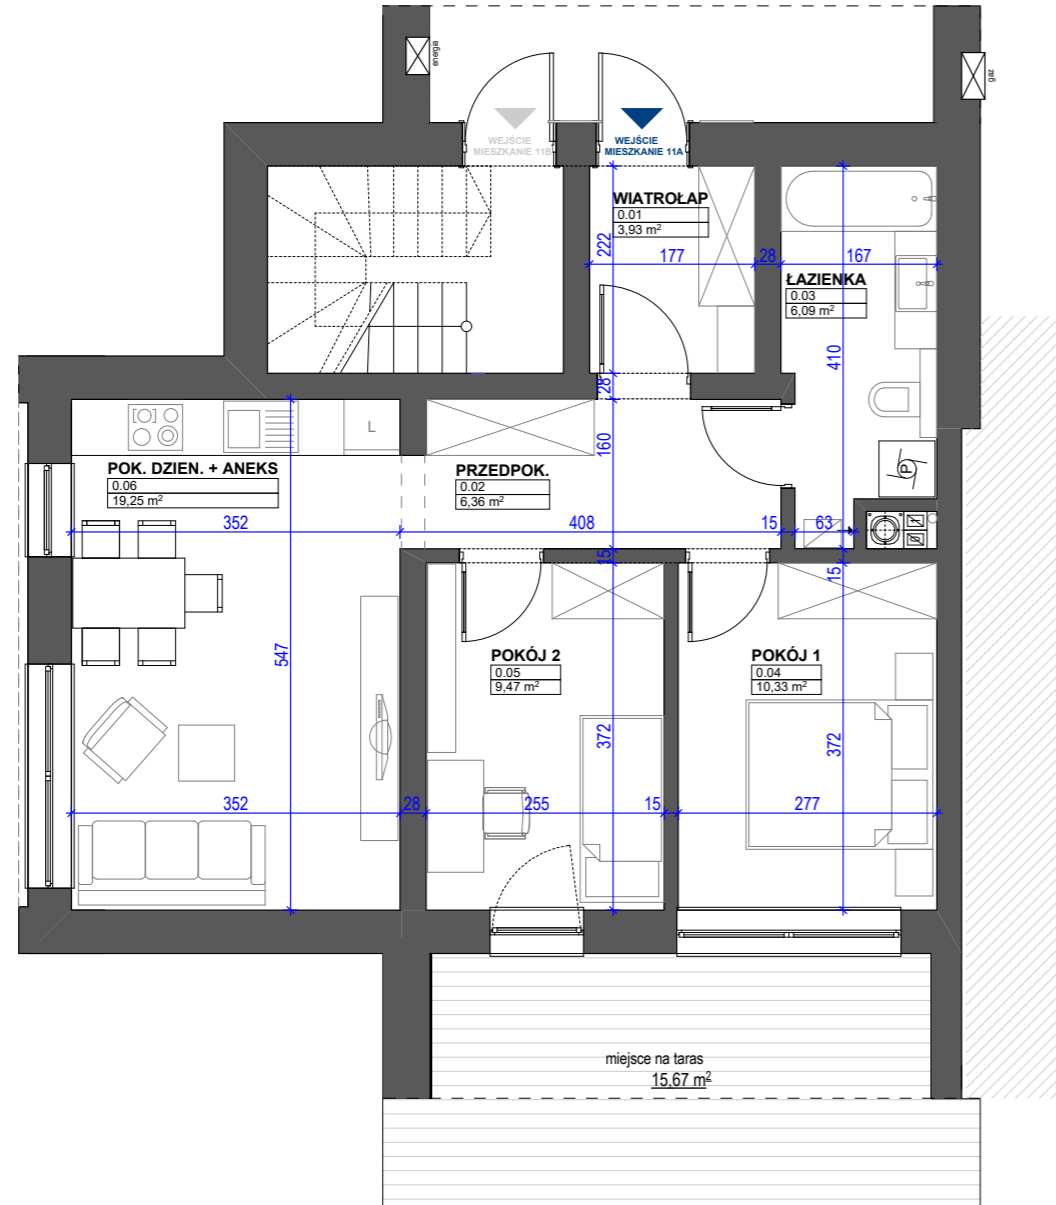

OSIEDLE DĘBINA

przy ul. Potockiego w Rzeszowie

RZUT MIESZKANIE PARTER

MIESZKANIE 1- PARTER

0.01 WIATROŁAP	3,93
0.02 PRZEDPOKÓJ	6,36
0.03 ŁAZIENKA	6,09
0.04 POKÓJ	10,33
0.05 POKÓJ	9,47
0.06 POKÓJ DZIENNY+ANEKS	19,25
55,43	

POWIERZCHNIA UŻYTKOWA MIESZKANIA 11 A : 55,43 m²