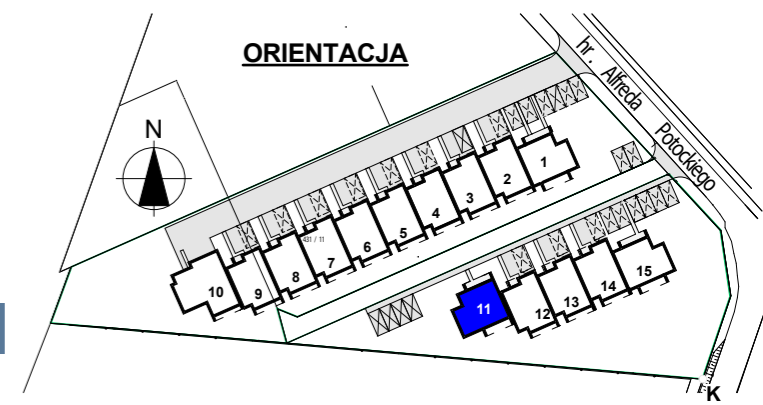

OSIEDLE DĘBINA

przy ul. Potockiego w Rzeszowie

RZUT MIESZKANIE PARTER

MIESZKANIE 1- PARTER

0.01 WIATROŁAP	3,93
0.02 PRZEDPOKÓJ	6,36
0.03 ŁAZIENKA	6,09
0.04 POKÓJ	10,33
0.05 POKÓJ	9,47
0.06 POKÓJ DZIENNY+ANEKS	19,25
55,43	

POWIERZCHNIA UŻYTKOWA MIESZKANIA 11 A : 55,43 m²