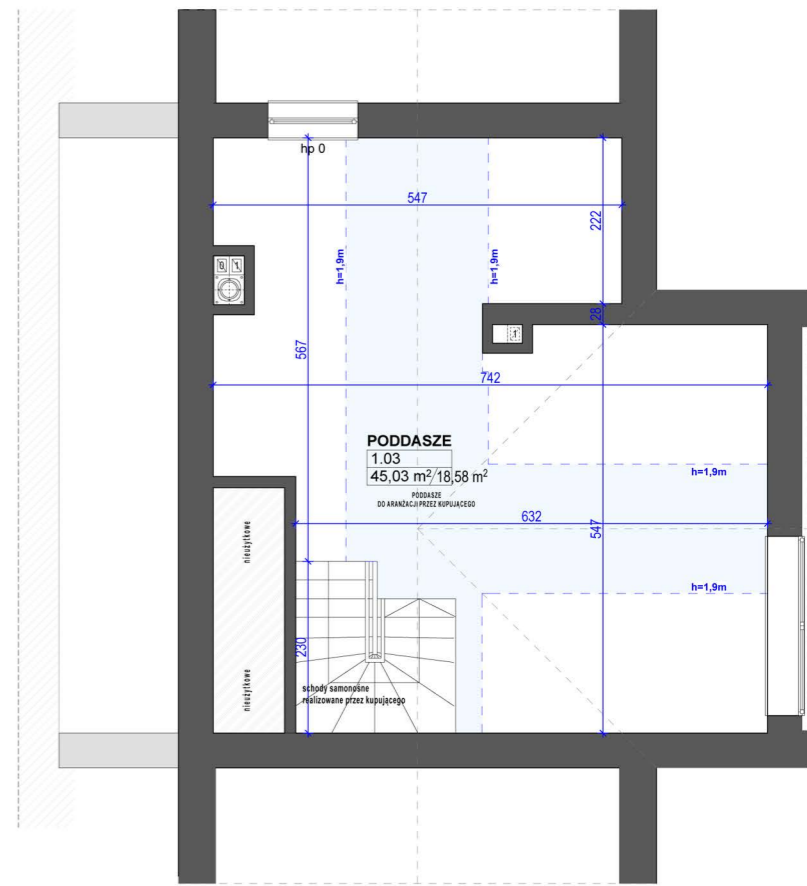

OSIEDLE DĘBINA

przy ul. Potockiego w Rzeszowie

PARTER

PIĘTRO

PODDASZE

POWIERZCHNIA UŻYTKOWA MIESZKANIA 15 : 138,57 m²