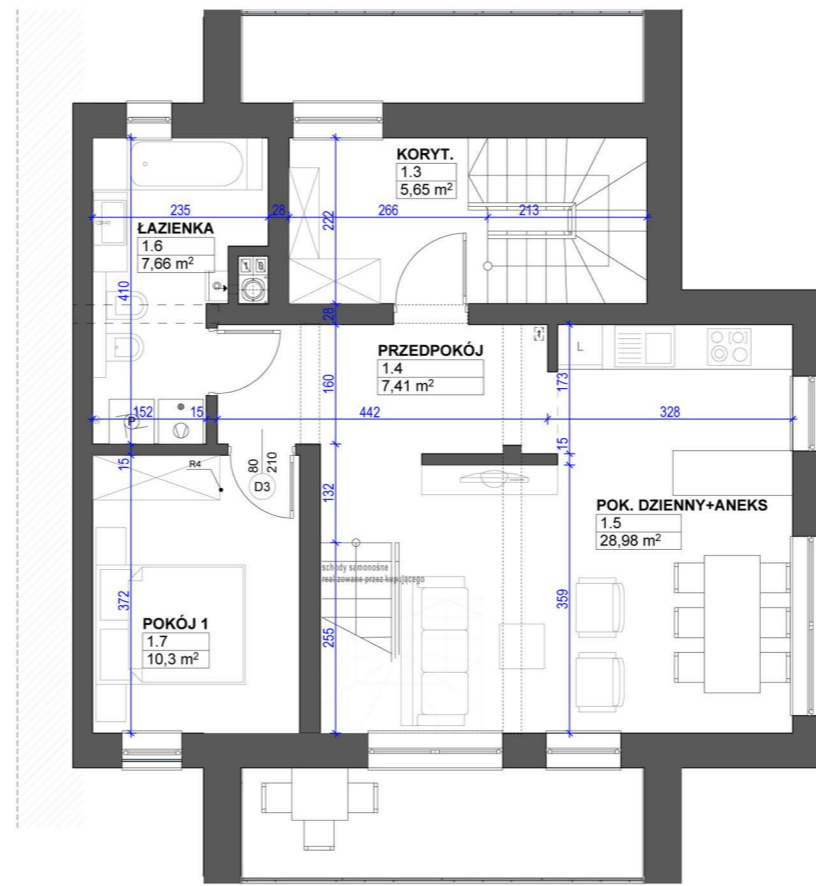

OSIEDLE DĘBINA

przy ul. Potockiego w Rzeszowie

PARTER

PIĘTRO

PODDASZE

POWIERZCHNIA UŻYTKOWA MIESZKANIA 15 : 138,57 m²