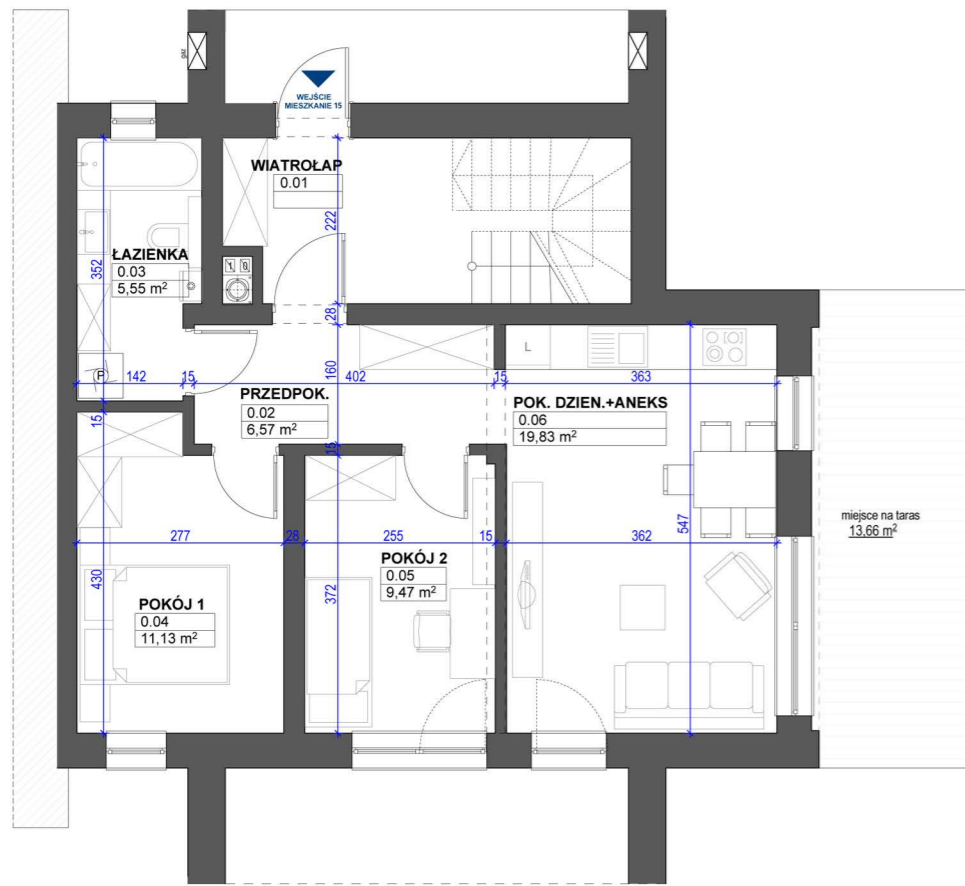

OSIEDLE DĘBINA

przy ul. Potockiego w Rzeszowie

PARTER

PIĘTRO

PODDASZE

POWIERZCHNIA UŻYTKOWA MIESZKANIA 15 : 138,57 m²