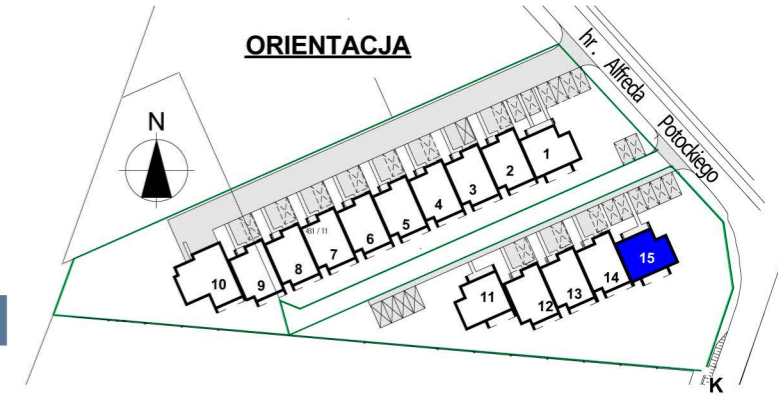

OSIEDLE DĘBINA

przy ul. Potockiego w Rzeszowie

PARTER

PIĘTRO

PODDASZE

POWIERZCHNIA UŻYTKOWA MIESZKANIA 15 : 138,57 m²